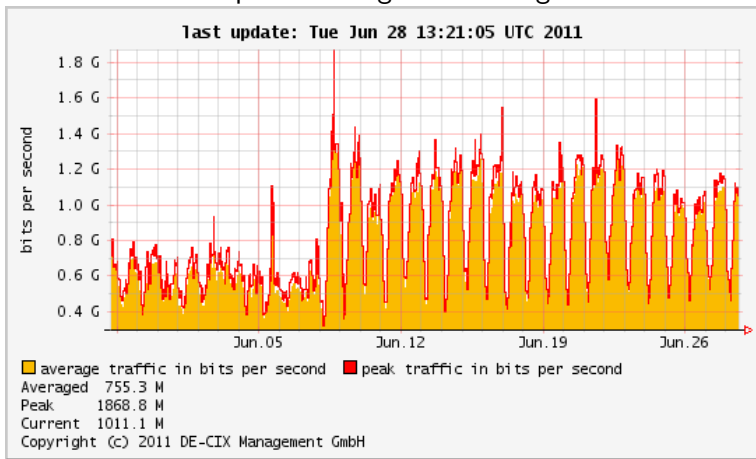

Mesures faites sur un point échange en Allemagne:

Source: <http://www.de-cix.net/content/network.html>