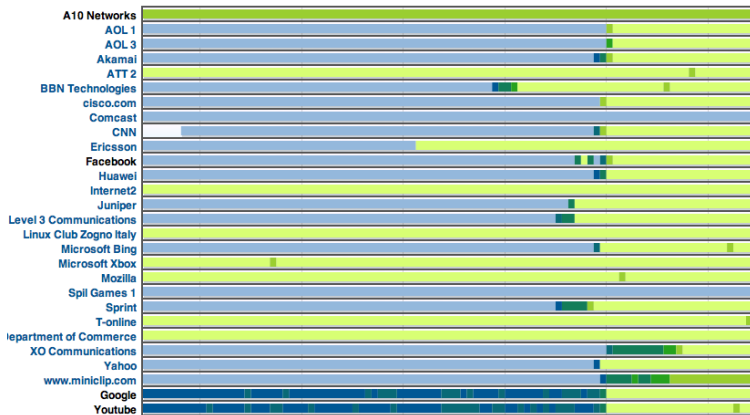

Source: <http://v6day.ripe.net/cgi-bin/index.cgi>