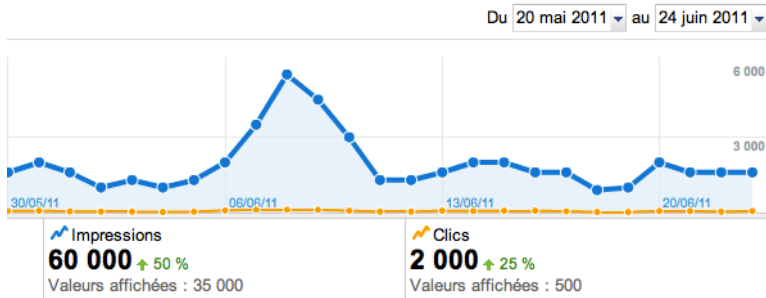

Mesure des recherches google aboutissant sur le livre "IPv6 Théorie et Pratique"

<http://livre.g6.asso.fr>